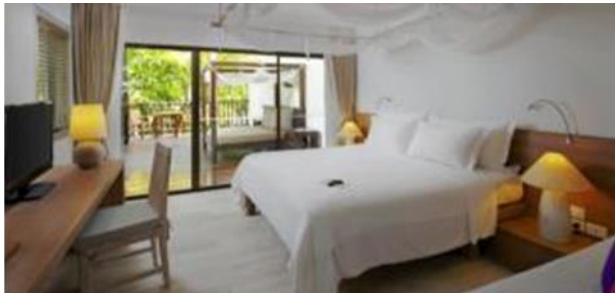

117/74 Takiab Road, Nongkae, Hua Hin, Phrachuap Khirikhan 77110 Thailand

<https://www.amari.com/luahin/>

位於Khao Takiab Beach

Deluxe 成人佔半房 每位 **\$2850+**

Room Size: 409ft²
Bed Type: Twin/Double | Extension Night: HK\$850+/night | with breakfast

Deluxe Pool View 成人佔半房 每位 **\$2980+**

Room Size: 209ft²
Bed Type: Double | Extension Night: HK\$980+/night | with breakfast

酒店的時尚風格建築樣式新穎，如海浪節奏。附設兒童泳池及兒童俱樂部並設有藝術、手工、電影和遊戲等多種有趣好玩的活動。距離Vana Nava水上樂園、華欣市區及華欣市場僅5-7分鐘車程。

Evason Hua Hin

簡約現代之設計

9 Moo 5 Paknampran Beach, Pranburi, Phrachuap Khirikhan 77220

<http://www.sixsenses.com/en/evason-resorts/evason-hua-hin>

位於華欣之南部

Evason 成人佔半房 每位 **\$2820+**

Room Size: 366ft²
Bed Type: Double/Twin | Extension Night: HK\$820+/night | with breakfast

Evason Studio 成人佔半房 每位 **\$2890+**

Room Size: 517ft²
Bed Type: Double/Twin | Extension Night: HK\$910+/night | with breakfast

酒店除擁有一般客房及套房並設有別墅式客房，所有客房均提供環保設計，並配以天然織物和柔和的色調。附設Blue Lotus是亞洲最顶级的度假酒店烹飪學校之一。